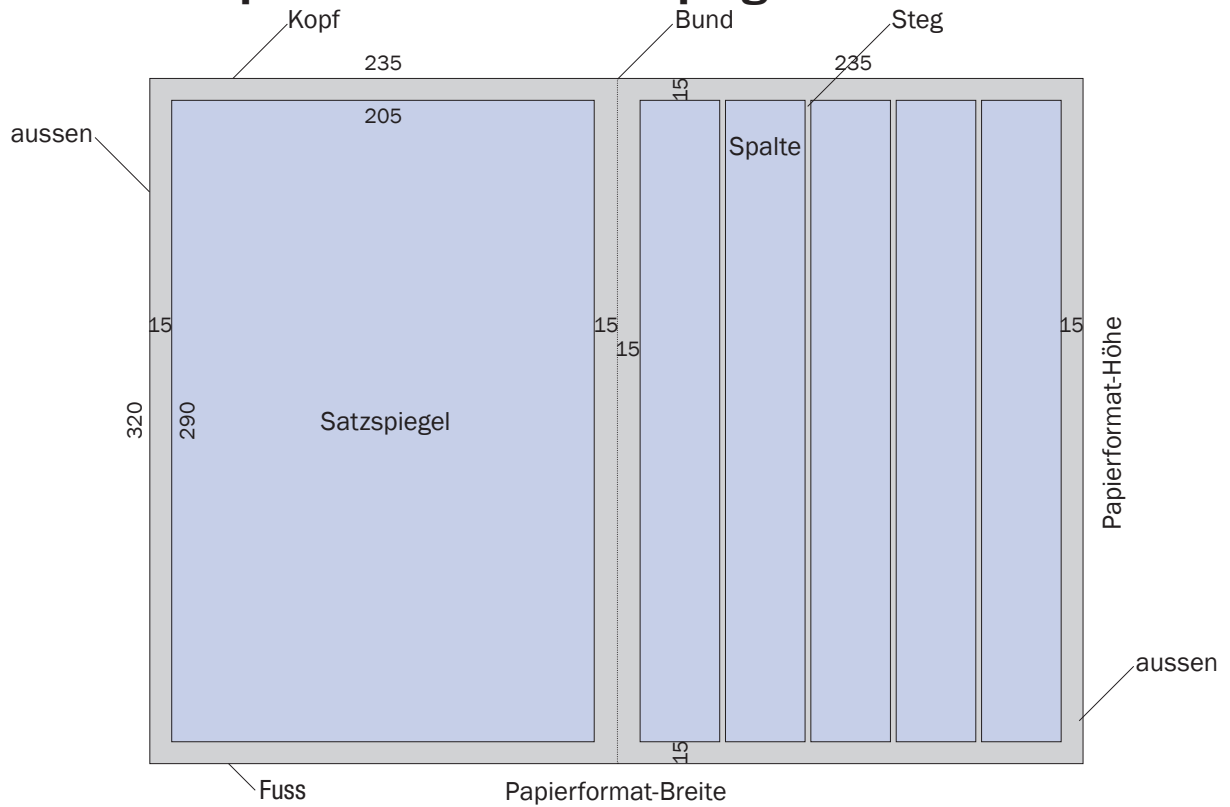

Broadsheet: Papierformat und Satzspiegel

Tabloid: Papierformat und Satzspiegel

Produkte, Formate, Satzspiegel: Das Broadsheet-Format

Die Zeitung im Zeitungsformat Standard-Satzspiegel

	Einzelseite	Panoramaseite
Papierformat	320 × 470 mm	640 × 470 mm
max. Satzspiegel	290 × 440 mm	610 × 440 mm
Seitenränder		
Bund	eingemittet	
Kopf		
Fuss		
aussen		

Produkte, Formate, Satzspiegel: Das Tabloidformat

Die Zeitung im Tabloidformat Standard-Satzspiegel

	Einzelseite	Panoramaseite
Papierformat	235 × 320 mm	470 × 320 mm
max. Satzspiegel	205 × 290 mm	440 × 290 mm
Seitenränder		
Bund	eingemittet	
Kopf		
Fuss		
aussen		