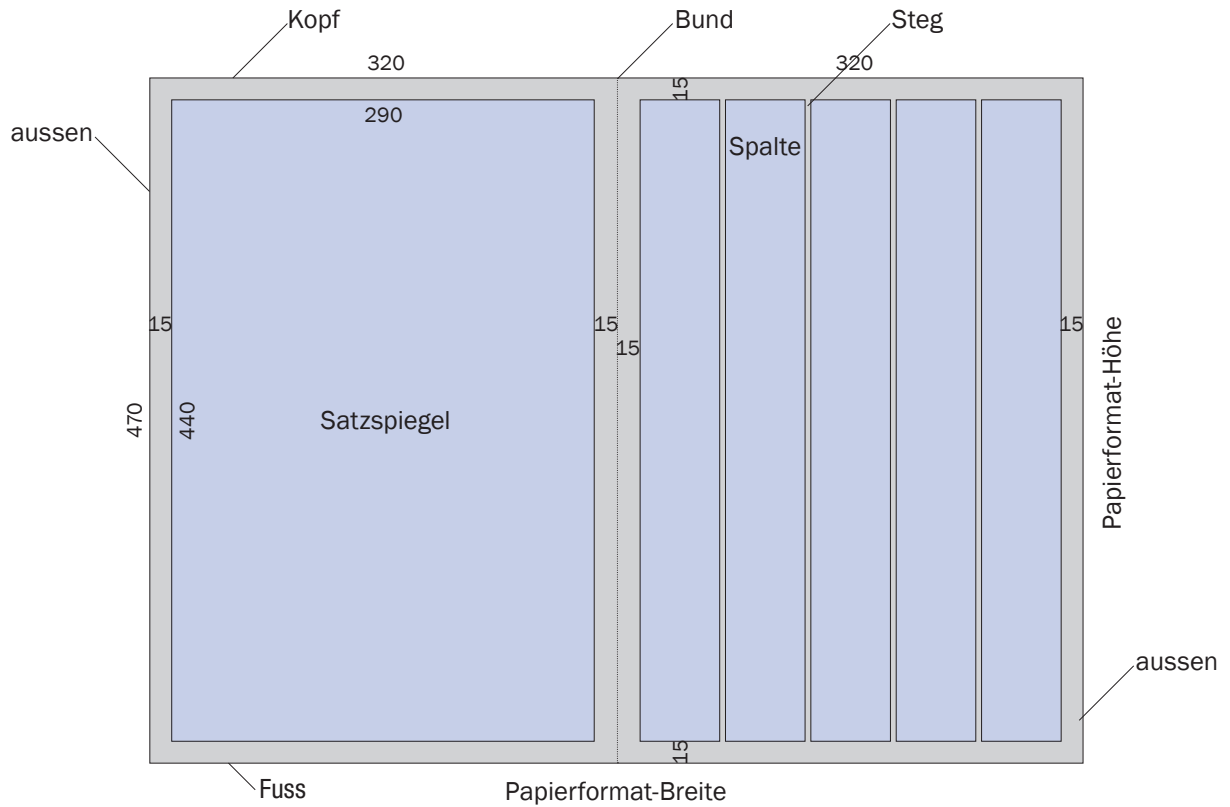

Broadsheet: Papierformat und Satzspiegel

Tabloid: Papierformat und Satzspiegel

Produkte, Formate, Satzspiegel: Das Broadsheet-Format

Die Zeitung im Zeitungsformat Standard-Satzspiegel

	Einzelseite	Panoramaseite
Papierformat	320 × 470 mm	640 × 470 mm
max. Satzspiegel	290 × 440 mm	610 × 440 mm
Seitenränder		
Bund	eingemittet	
Kopf		
Fuss		
aussen		

Produkte, Formate, Satzspiegel: Das Tabloidformat

Die Zeitung im Tabloidformat Standard-Satzspiegel

	Einzelseite	Panoramaseite
Papierformat	235 × 320 mm	470 × 320 mm
max. Satzspiegel	205 × 290 mm	440 × 290 mm
Seitenränder		
Bund	eingemittet	
Kopf		
Fuss		
aussen		